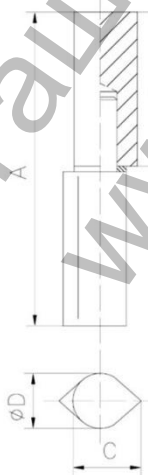

Панта Estebro® за заваряване капковидна с неръждаема
шайба 20x150 мм, 729

Cod.	Medidas Dimensions	A	B	ØD	C		
Acero Inoxidable - Inox - Stainless Steel							AISI 316
628	16x80	78	38	16	20	15	1,95
629	16x100	98	48	16	20	15	2,50
728	20x120	118	58	20	25	10	3,20
729	20x150	148	73	20	25	8	3,20

Продукт: [Панта Estebro® за заваряване капковидна с неръждаема шайба 20x150 мм, 729](#)

Категория: [Панти за заваряване](#)

Бранд: [Estebro®](#)

Категория бранд: [Панта Estebro®](#)

Ташев-Галвинг ООД
www.tashev-galving.com